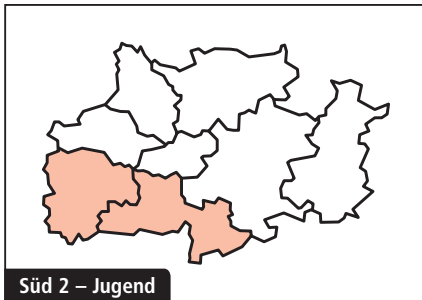

Turnierausschreibungen für die Kreis- und Bezirksranglisten

Bezirks-Doppel-Ranglistenturniere

Für die folgenden aufgeführten Doppel- und Mixed-Bezirksranglistenturniere gilt:

Ausrichter: 1. BC Beuel

Austragungsort: Erwin-Kranz-Halle, Limpericher Straße 141, 53225 Bonn-Beuel (9 Felder)
Meldeschluss: 29. Mai 2013 (Eingang)

Erreichbarkeit: Am Turniertag ist der Ausrichter unter 0178/3299479 zu erreichen.

Turniersystem: Einfaches KO-System mit Platzierungsspielen

1. Bezirks-Mixed-Ranglistenturnier U11, U13, U15, U17, U19

Termin: Samstag, 8. Juni 2013

Beginn: U11, U13, U15, U17, U19 MX 13.30 Uhr

1. Bezirks-Doppel-Ranglistenturnier U11, U13, U15, U17, U19

Termin: Sonntag, 9. Juni 2013

Beginn: U11, U13, U15 JD, MD 10.00 Uhr;
U17, U19 JD, MD 14.00 Uhr

Kreis-Einzel-Ranglistenturniere

Detaillierte Informationen zu den Kreis-Einzelranglisten in Süd 2 sind bitte der Veröffentlichung in der Badminton-Rundschau 03/2013 bzw. der Homepage des BLV-NRW (Spielbetrieb Jugend -> Bezirk Süd 2 -> Ranglistenturniere) zu entnehmen.

Für die folgenden aufgeführten Kreis-Einzelranglistenturniere gilt:

Termin: Sonntag, 23. Juni 2013

Meldeschluss: Mittwoch, 12. Juni 2013 (Eingang)

Turniersystem: Kreisrangliste A mit max. 16 Teilnehmern; Kreisrangliste B mit max. 16 Teilnehmern

Modus: bis 5 Teilnehmer: Gruppenspiele (Jeder gegen Jeden); 6 - 8 Teilnehmer und 10 - 16

Spieler: KO-System mit Ausspielen aller Plätze; 9 Teilnehmer: 3 Gruppen mit je 3 Spielern; Gruppensieger spielen die Plätze 1-3 aus; die Gruppensiebenen spielen um die Plätze 4-6; die Gruppendritten um die Plätze 7-9

2. Kreis-Einzel Ranglistenturnier West U11, U13, U15

Ausrichter: BC Rheinbach

Austragungsort: Sporthalle Berliner Straße, 53359 Rheinbach (9 Felder)

Anfahrt: Anfahrtsbeschreibung (s. Homepage BLV-NRW, Jugend Süd 2)

Erreichbarkeit: Am Turniertag ist der Ausrichter unter 01577/4142848 zu erreichen.

Beginn: U11, U13 JE, ME 10.00 Uhr;
U15 JE, ME 14.00 Uhr

2. Kreis-Einzel-Ranglistenturnier West U17, U19

Ausrichter: Pulheimer SC

Austragungsort: Sporthalle am Gymnasium Pulheim, Hackenbroicher Str. 66, 50259 Pulheim (9 Felder)

Erreichbarkeit: Am Turniertag ist der Ausrichter unter 0172/8988908 zu erreichen.

Beginn: U17 JE, ME 10.00 Uhr;
U19 JE, ME 14.00 Uhr

2. Kreis-Einzel-Ranglistenturnier Ost U11, U13, U15

Ausrichter: SG Siegen-Giersberg / TV Kreuztal
Austragungsort: Neue Giersberg Turnhalle, Kolpingstr. 35, 57072 Siegen (9 Felder)

Erreichbarkeit: Am Turniertag ist der Ausrichter unter 0175 / 2764033 zu erreichen.

Beginn: U11, U13 JE, ME 10.00 Uhr
U15 JE, ME 14.00 Uhr

2. Kreis-Einzel-Ranglistenturnier Ost U17, U19

Ausrichter: TV Olpe

Austragungsort: GTH Hakemicke Olpe, Quellenweg 6, 57462 Olpe (7 Felder)

Erreichbarkeit: Am Turniertag ist der Ausrichter unter 0170/3115659 zu erreichen.

Beginn: U17 JE, ME 10.00 Uhr
U19 JE, ME 14.30 Uhr

Bezirks-Einzel-Ranglistenturniere